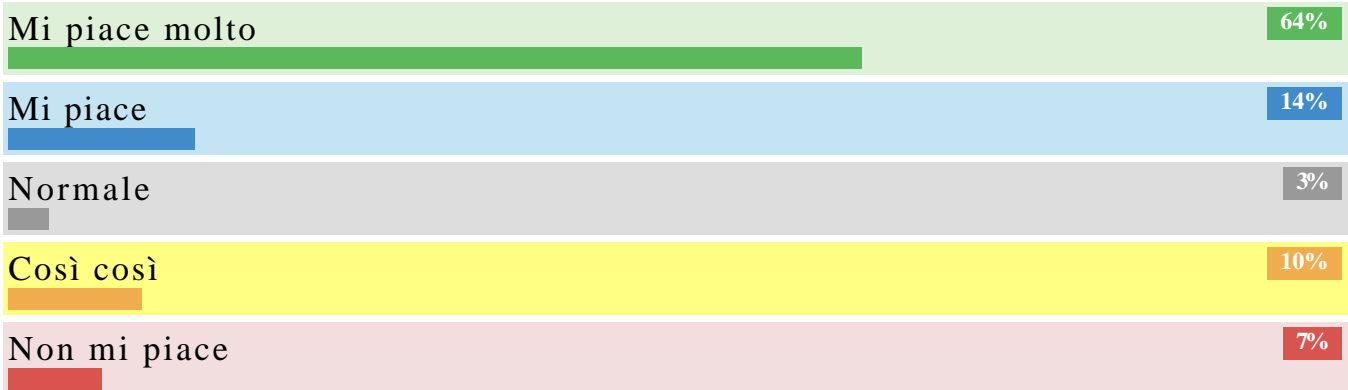

Sondaggio

Come giudichi il nuovo sito di Confcommercio Palermo?

Come giudichi il nuovo sito di Confcommercio Palermo?

Dati definitivi: sondaggio chiuso il 31/12 2015

Risultati

[Visualizza le domande](#)