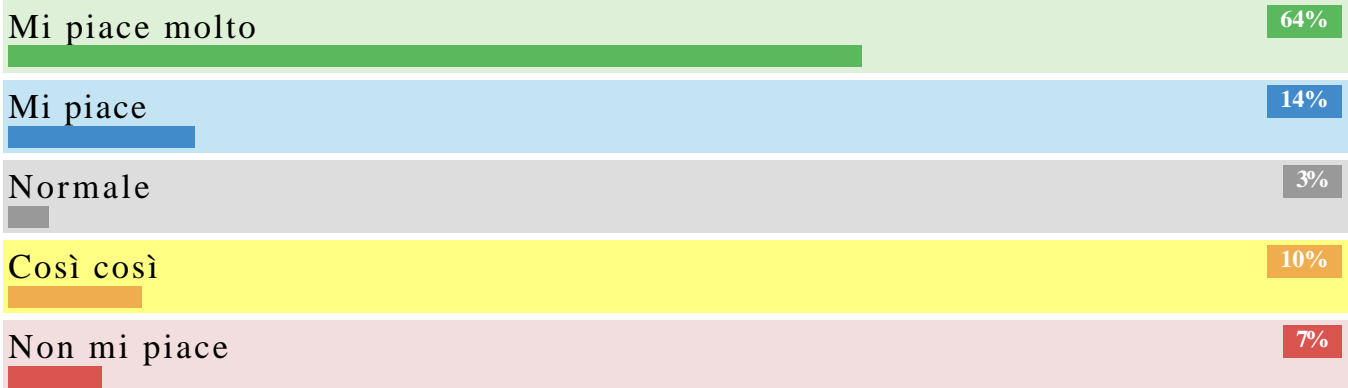

Sondaggio

Come giudichi il nuovo sito di Confcommercio Palermo?

Come giudichi il nuovo sito di Confcommercio Palermo?

Dati definitivi: sondaggio chiuso il 31/12 2015

Risultati

[Visualizza le domande](#)